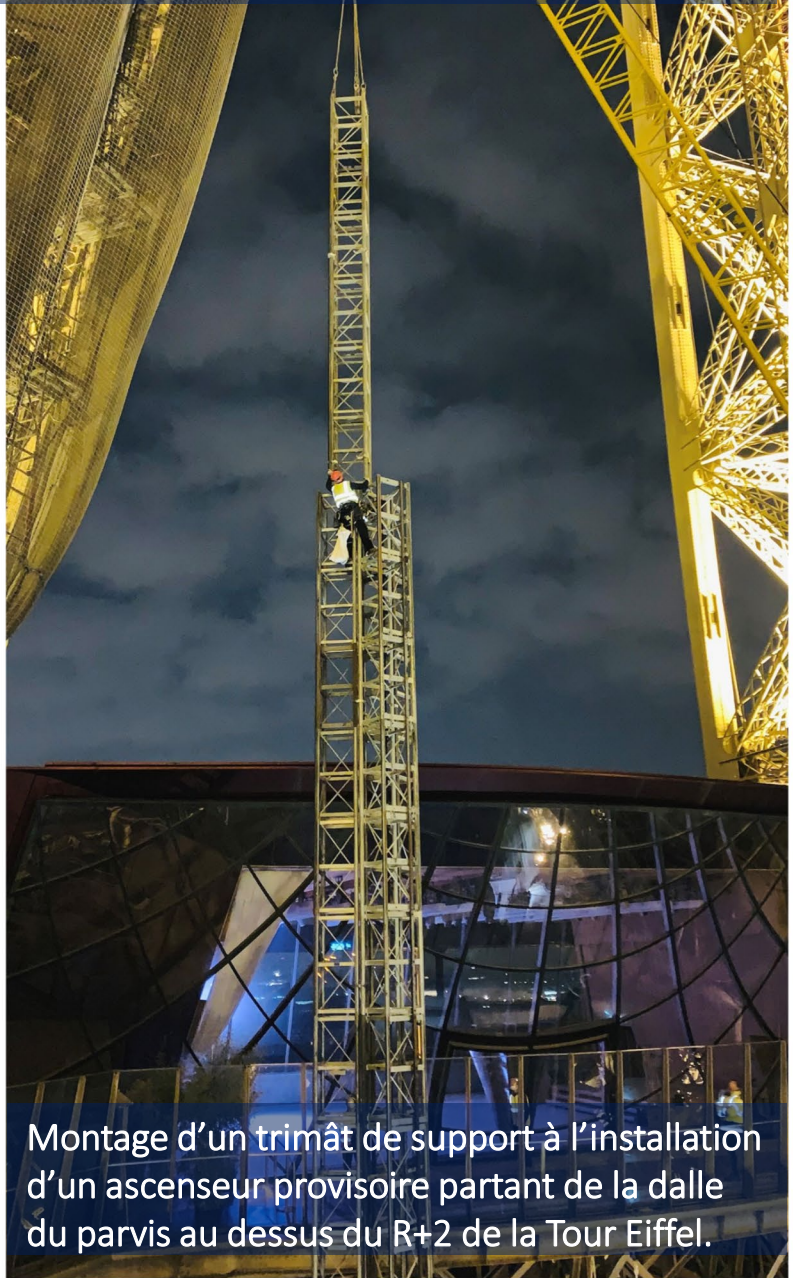

# NID DOUILLET

C'est une rencontre hasardeuse lors d'une visite du chantier en cours de montage. Qui a été le plus surpris ? Le volatile ou nous ?

2<sup>EME</sup> PRIX

Layher - Gilles ROULETTE

# GRAND ANGLE

Les plus belles  
Images de votre activité

LAURÉATS DE LA CATÉGORIE  
DES FEMMES ET DES HOMMES

AU CŒUR DE L'ACTION

Montage d'un trimât de support à l'installation d'un ascenseur provisoire partant de la dalle du parvis au dessus du R+2 de la Tour Eiffel.